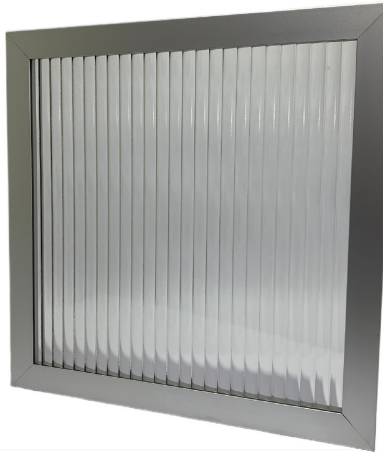

V25 MATE

- Puerta V25 Mate vidrio Acanalado

- Puerta V25 Mate vidrio pintado Blanco