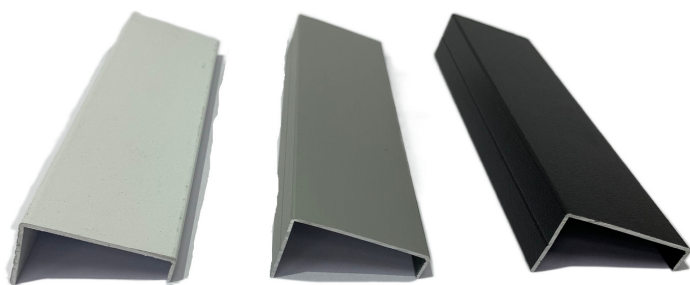

TIRADOR J

COLORES: MATE, BLANCO Y NEGRO

- Tirador J en tres colores, se venden en tiras de 3 mts, sirve para melaminas y nuestros marcos de aluminio.
- El costo por corte es un 20% mas al valor de la tira.
- Sugerencia Instalar solo con silicona.

20mm

37mm