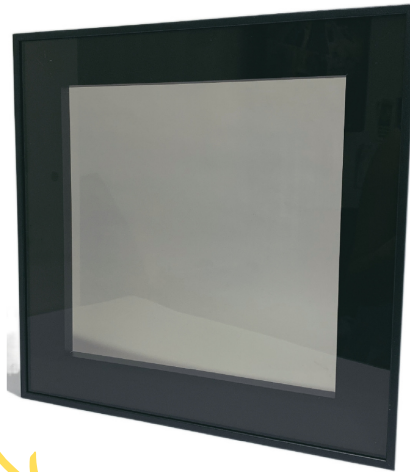

- Puerta V6 Gris vidrio Bronce