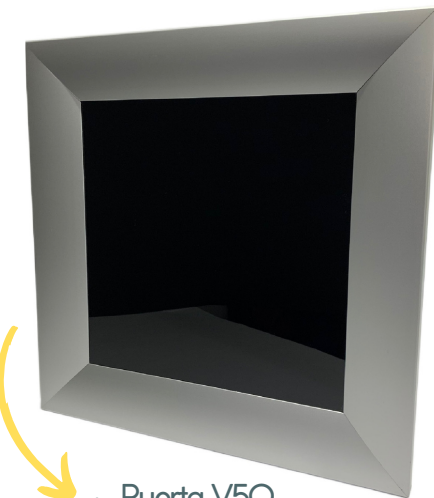

- Puerta V45 Gris vidrio pintado negro

- Puerta V45 Gris vidrio satén

V50

- Puerta V50 Mate con Espejo

1 V50 MATE

MARCO DE 50X50X20 MM

- Puerta compuesta de perfil V50 con burlete perimetral interior, vidrio a elección de 4mm, destajes para bisagras de 35 mm incluidos según requerimiento del cliente (se solicita planos).
- Tipo de vidrio crudo:
 - Incoloro, satén, humo, bronce, acanalado, pintado negro y blanco, y espejo.
- Medidas maximas 2400x650 mm

- Marco puerta vista de atras.

V50 MATE

- Puerta V50
Mate vidrio
Acanalado

- Puerta V50
Mate vidrio
pintado Blanco

- Puerta V50
Mate vidrio
Bronce

- Puerta V50
Mate vidrio
Humo

- Puerta V50
Mate vidrio
incoloro

MARCO DE 50X50X20 MM

- Puerta compuesta de perfil V50 con burlete perimetral interior, vidrio a elección de 4mm, destajes para bisagras de 35 mm incluidos según requerimiento del cliente (se solicita planos).
- Tipo de vidrio crudo:
- Incoloro, satén, humo, bronce, acanalado, pintado negro y blanco, y espejo.
- Medidas maximas 2400x650 mm