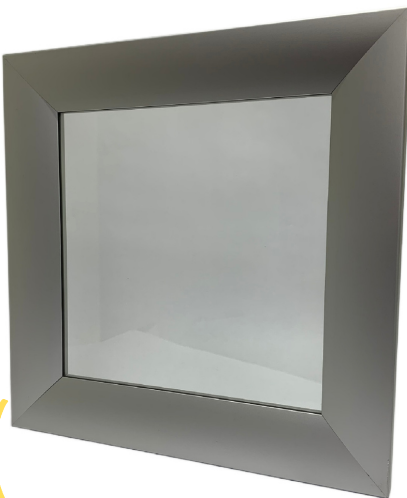

- Puerta V45 Gris vidrio pintado negro

- Puerta V45 Gris vidrio satén

V50

- Puerta V50 Mate con Espejo

1 V50 MATE

MARCO DE 50X50X20 MM

- Puerta compuesta de perfil V50 con burlete perimetral interior, vidrio a elección de 4mm, destajes para bisagras de 35 mm incluidos según requerimiento del cliente (se solicita planos).
- Tipo de vidrio crudo:
 - Incoloro, satén, humo, bronce, acanalado, pintado negro y blanco, y espejo.
- Medidas maximas 2400x650 mm

- Marco puerta vista de atras.

V50 MATE

- Puerta V50
Mate vidrio
Acanalado

- Puerta V50
Mate vidrio
pintado Blanco

- Puerta V50
Mate vidrio
Bronce

- Puerta V50
Mate vidrio
Humo

- Puerta V50
Mate vidrio
incoloro