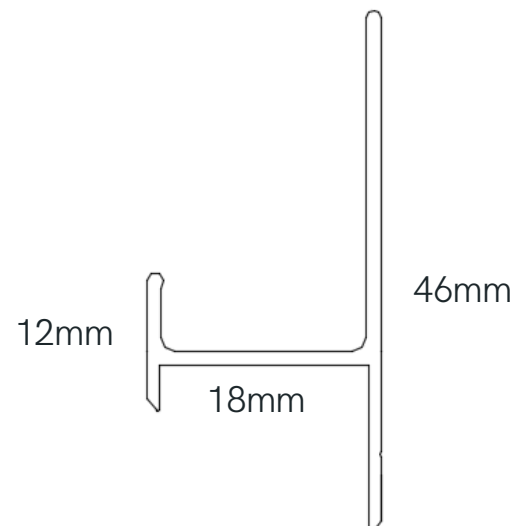

35mm

17mm

TIRADOR J

COLORES: MATE, BLANCO Y NEGRO

- Tirador J en tres colores, se venden en tiras de 3 mts, sirve para melaminas y nuestros marcos de aluminio.
- El costo por corte es un 20% mas al valor de la tira.
- Sugerencia Instalar solo con silicona.

20mm

37mm

TIRADOR H

COLORES: MATE, BLANCO Y NEGRO

- Tirador H en tres colores, se venden en tiras de 3 mts, sirve para melaminas y nuestros marcos de aluminio.
- El costo por corte es un 20% mas al valor de la tira.
- Sugerencia Instalar solo con silicona.

REPISAS DE CRISTAL

REPISA VIDRIADA.

- Repisas de vidrio incoloro de 4mm, 5mm, 6mm, 8mm y 10 mm.
- Con cantos Pulidos 4 lados.
- Medida minima 150mm.
- Solo cantos rectos.

ESPEJOS PULIDOS

ESPEJOS.

- Espejos pulidos de 4mm
- Solo cortes rectos.