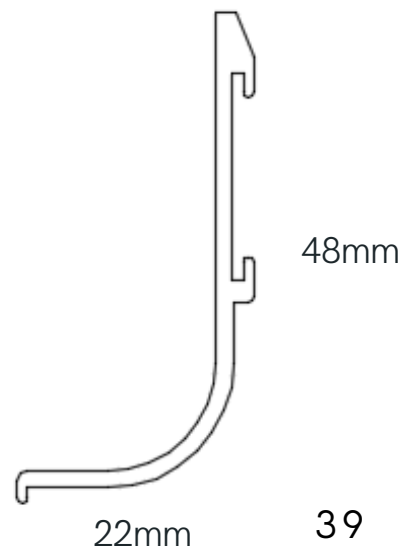

COLORES MATE, BLANCO Y NEGRO

- GOLA J en tres colores, se venden en tiras de 3 mts, ideales para cajoneras.
- Los ganchos se compran a parte.