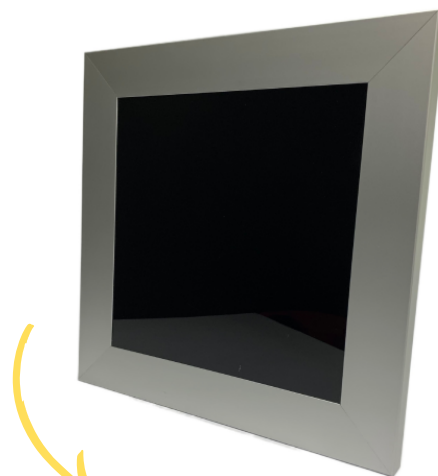

- Marco puerta vista de atras.

V45 MATE

- Puerta V45 Mate vidrio Acanalado

- Puerta V45 Mate vidrio pintado Blanco

- Puerta V45 Mate vidrio Bronce

- Puerta V45 Mate vidrio Humo

- Puerta V45 Mate vidrio incoloro