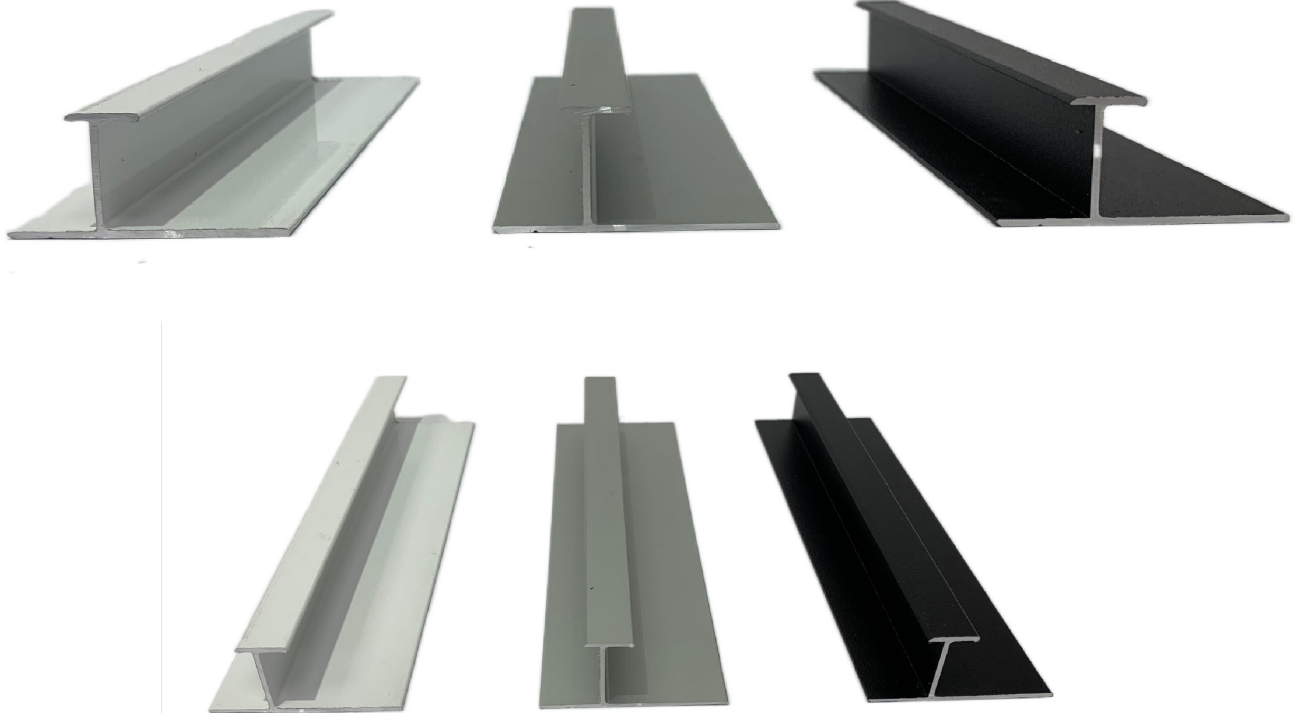

TIRADOR H

COLORES: MATE, BLANCO Y NEGRO

- Tirador H en tres colores, se venden en tiras de 3 mts, sirve para melaminas y nuestros marcos de aluminio.
- El costo por corte es un 20% mas al valor de la tira.
- Sugerencia Instalar solo con silicona.