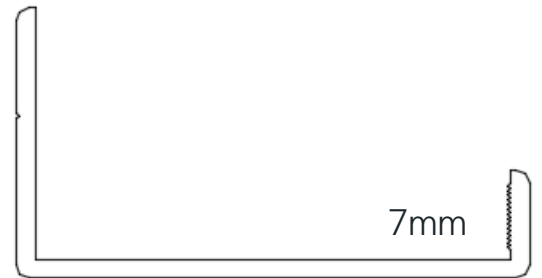

TIRADOR J

COLORES: MATE, BLANCO Y NEGRO

- Tirador J en tres colores, se venden en tiras de 3 mts, sirve para melaminas y nuestros marcos de aluminio.
- El costo por corte es un 20% mas al valor de la tira.
- Sugerencia Instalar solo con silicona.

20mm

37mm