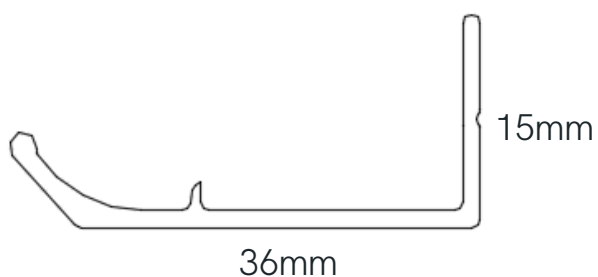

COLORES: MATE, BLANCO, NEGRO Y GRIS

- Tirador pestaña en cuatro colores, se venden en tiras de 3 mts, sirve para melamina y nuestros marcos de aluminio.
- El costo por corte es un 20% mas al valor de la tira.
- Sugerencia, Instalar solo con silicona.