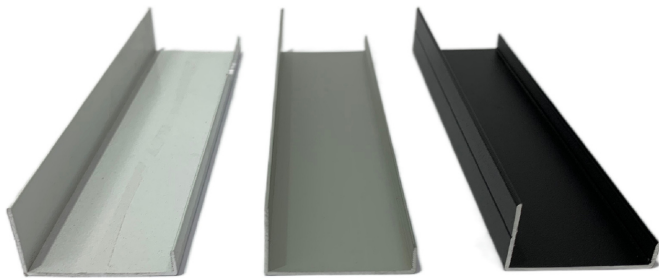

35mm

17mm

TIRADOR J

COLORES: MATE, BLANCO Y NEGRO

- Tirador J en tres colores, se venden en tiras de 3 mts, sirve para melaminas y nuestros marcos de aluminio.
- El costo por corte es un 20% mas al valor de la tira.
- Sugerencia Instalar solo con silicona.