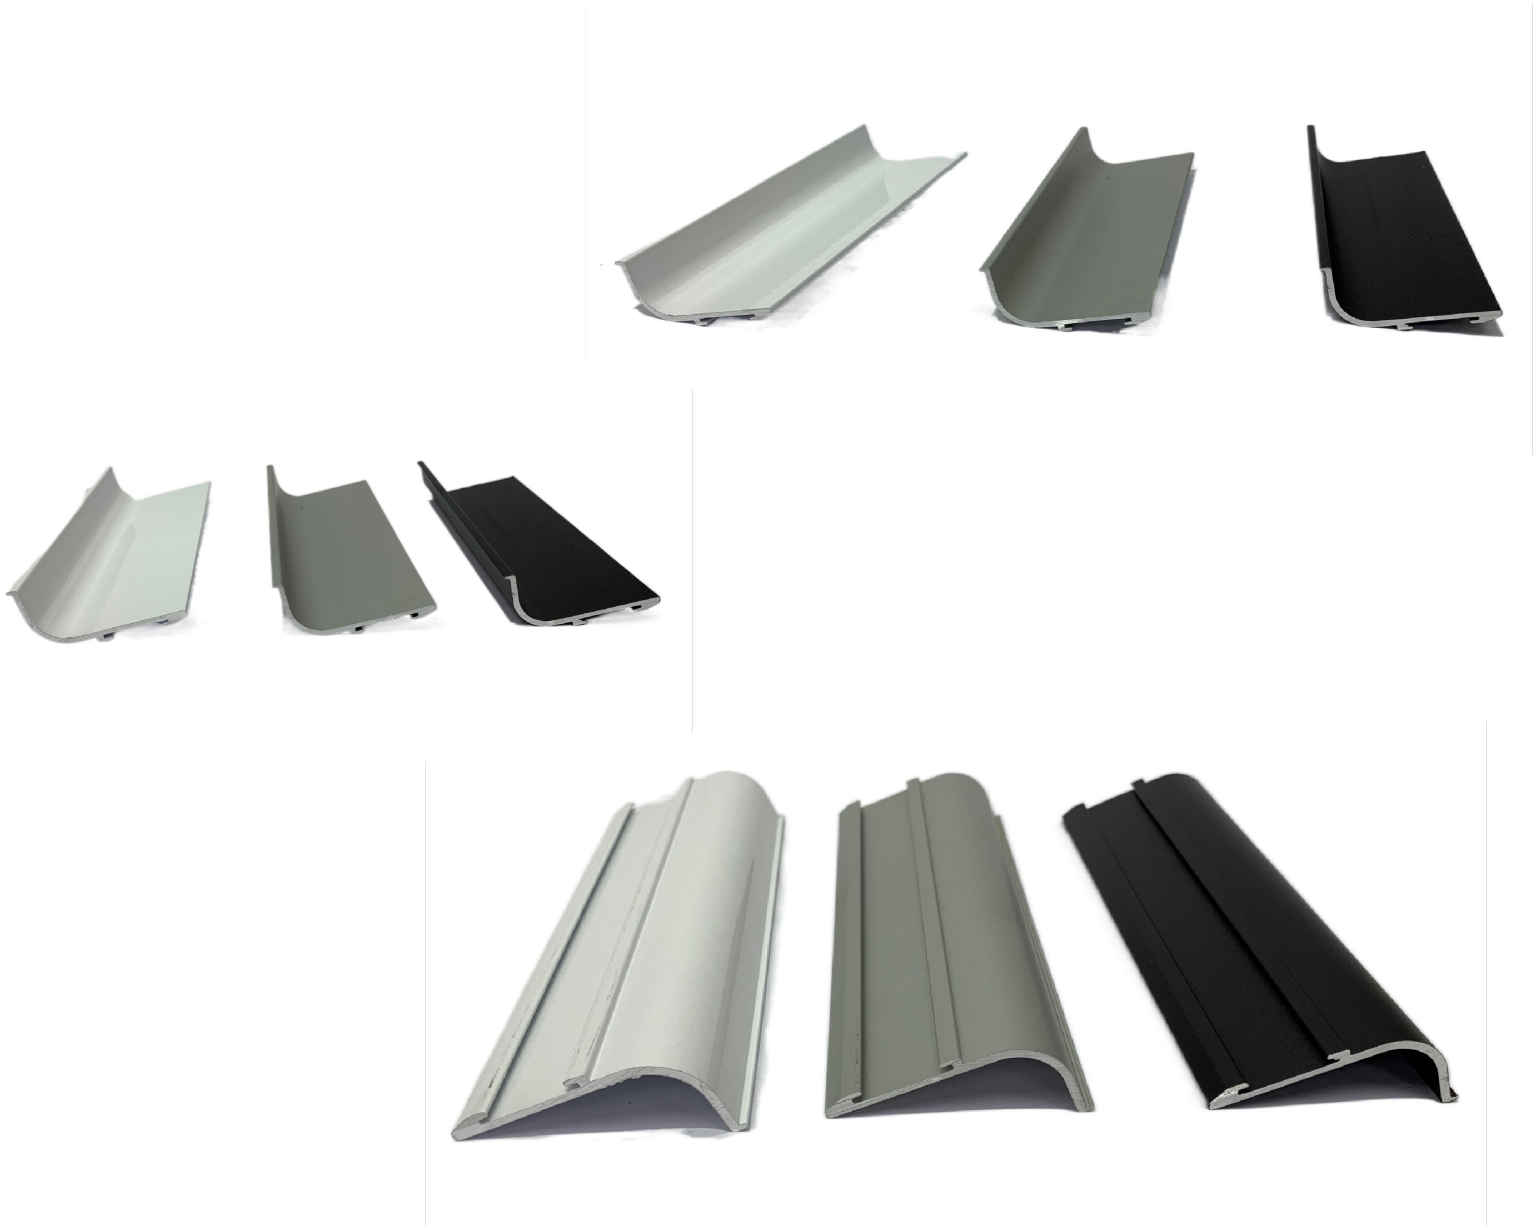

GOLA J

COLORES MATE, BLANCO Y NEGRO

- GOLA J en tres colores, se venden en tiras de 3 mts, ideales para cajoneras.
- Los ganchos se compran a parte.