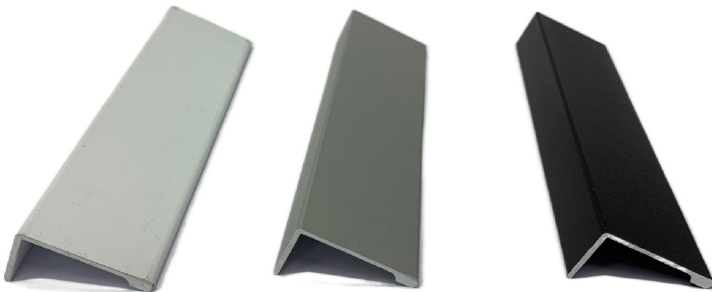

TIRADOR L

MATE, NEGRO Y BLANCO

- Tirador L en tres colores, se venden en tiras de 3 mts, sirve para melaminas y nuestros marcos de aluminio.
- El costo por corte es un 20% mas al valor de la tira.
- Sugerencia Instalar solo con silicona.

35mm

17mm