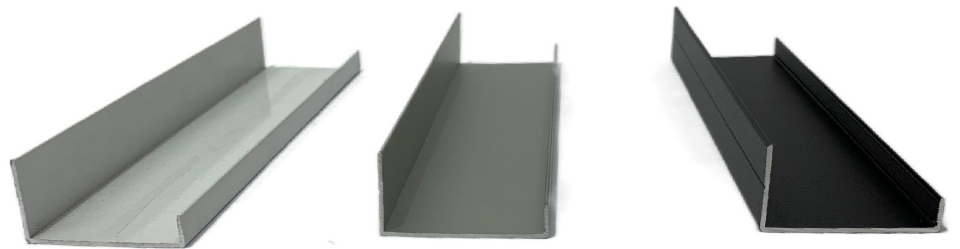

TIRADOR J

COLORES: MATE, BLANCO Y NEGRO

- Tirador J en tres colores, se venden en tiras de 3 mts, sirve para melaminas y nuestros marcos de aluminio.
- El costo por corte es un 20% mas al valor de la tira.
- Sugerencia Instalar solo con silicona.

20mm

37mm