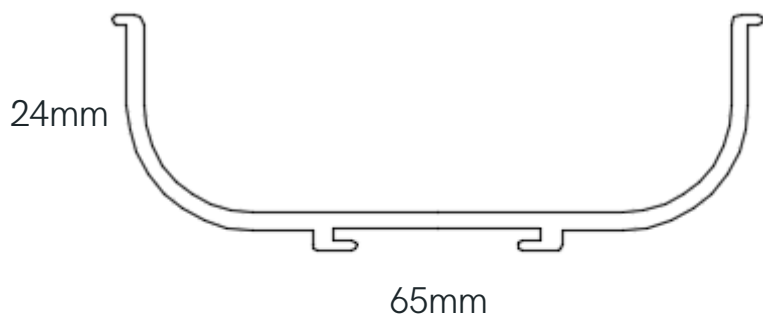

TIRADOR PESTAÑA

COLORES: MATE, BLANCO, NEGRO Y GRIS

- Tirador pestaña en cuatro colores, se venden en tiras de 3 mts, sirve para melamina y nuestros marcos de aluminio.
- El costo por corte es un 20% mas al valor de la tira.
- Sugerencia, Instalar solo con silicona.

GOLA J

COLORES MATE, BLANCO Y NEGRO

- GOLA J en tres colores, se venden en tiras de 3 mts, ideales para cajoneras.
- Los ganchos se compran a parte.

GOLA C

COLORES: MATE, BLANCO Y NEGRO

- GOLA J en tres colores, se venden en tiras de 3 mts, ideales para cajoneras y división.
- Los ganchos se compran a parte.

PUERTA DE VIDRIO

PUERTA VIDRIADA.

- Puerta vidriada de incoloro 5 mm.
- Con perforaciones de bisagras para vidrio (solo se vende con puerta).
- Bisagra cierre suave, solo rectas.
- Incluidas Tapas de bisagras como embellecedor.