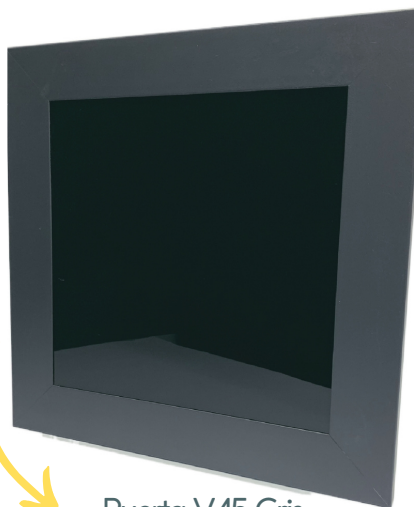

- Puerta V45 Gris vidrio pintado negro

- Puerta V45 Gris vidrio satén

V50

- Puerta V50 Mate con Espejo

1 V50 MATE

MARCO DE 50X50X20 MM

- Puerta compuesta de perfil V50 con burlete perimetral interior, vidrio a elección de 4mm, destajes para bisagras de 35 mm incluidos según requerimiento del cliente (se solicita planos).
- Tipo de vidrio crudo:
 - Incoloro, satén, humo, bronce, acanalado, pintado negro y blanco, y espejo.
- Medidas maximas 2400x650 mm