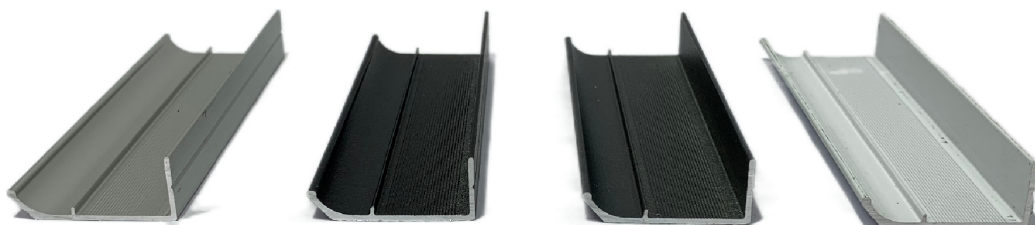

TIRADOR PESTAÑA