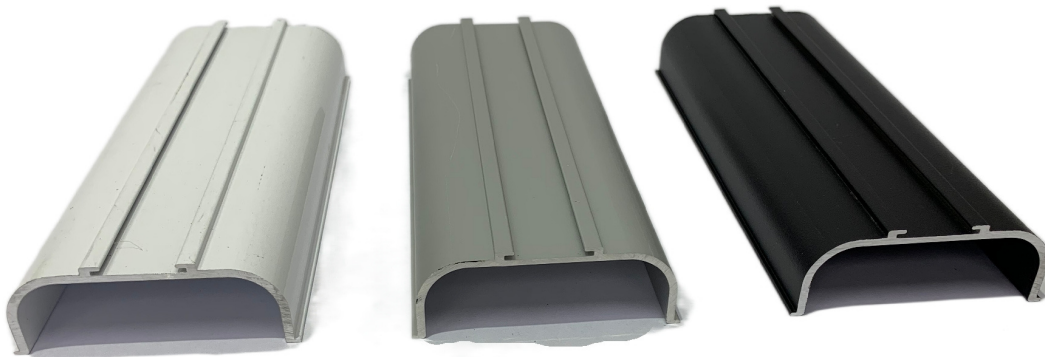

GOLA J

COLORES MATE, BLANCO Y NEGRO

- GOLA J en tres colores, se venden en tiras de 3 mts, ideales para cajoneras.
- Los ganchos se compran a parte.

GOLA C

COLORES: MATE, BLANCO Y NEGRO

- GOLA J en tres colores, se venden en tiras de 3 mts, ideales para cajoneras y división.
- Los ganchos se compran a parte.

PUERTA DE VIDRIO

PUERTA VIDRIADA.

- Puerta vidriada de incoloro 5 mm.
- Con perforaciones de bisagras para vidrio (solo se vende con puerta).
- Bisagra cierre suave, solo rectas.
- Incluidas Tapas de bisagras como embellecedor.