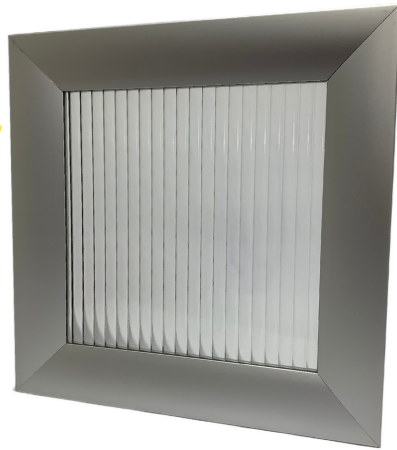

V50 MATE

- Puerta V50
  Mate vidrio
  Acanalado

- Puerta V50
  Mate vidrio
  pintado Blanco