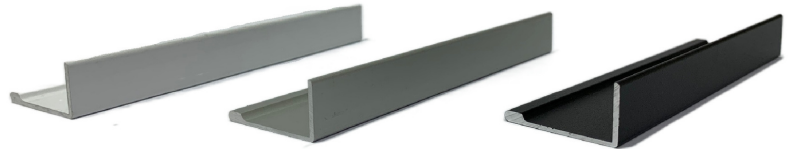

CORREDERA

PUERTA CORREDERA

- Corredera con perfiles de V45 Y V6 (cualquier color)
- Se puede usar vidrio bronce, incoloro, satén, negro, blanco, humo, pintados negro o blanco y espejo.
- Se solicita vano del mueble para cotización.
- Incluye ruedas CD 30 CX y riel.

TIRADOR L

MATE, NEGRO Y BLANCO

- Tirador L en tres colores, se venden en tiras de 3 mts, sirve para melaminas y nuestros marcos de aluminio.
- El costo por corte es un 20% mas al valor de la tira.
- Sugerencia Instalar solo con silicona.