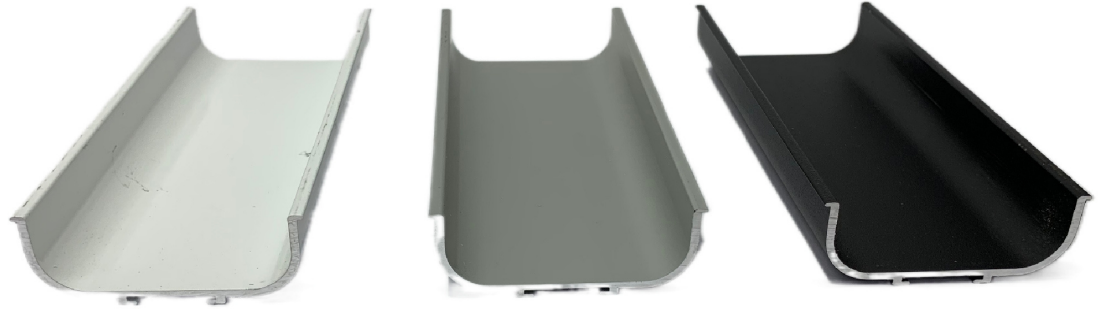

GOLA J

COLORES MATE, BLANCO Y NEGRO

- GOLA J en tres colores, se venden en tiras de 3 mts, ideales para cajoneras.
- Los ganchos se compran a parte.

GOLA C

COLORES: MATE, BLANCO Y NEGRO

- GOLA J en tres colores, se venden en tiras de 3 mts, ideales para cajoneras y división.
- Los ganchos se compran a parte.

PUERTA DE VIDRIO

PUERTA VIDRIADA.

- Puerta vidriada de incoloro 5 mm.
- Con perforaciones de bisagras para vidrio (solo se vende con puerta).
- Bisagra cierre suave, solo rectas.
- Incluidas Tapas de bisagras como embellecedor.